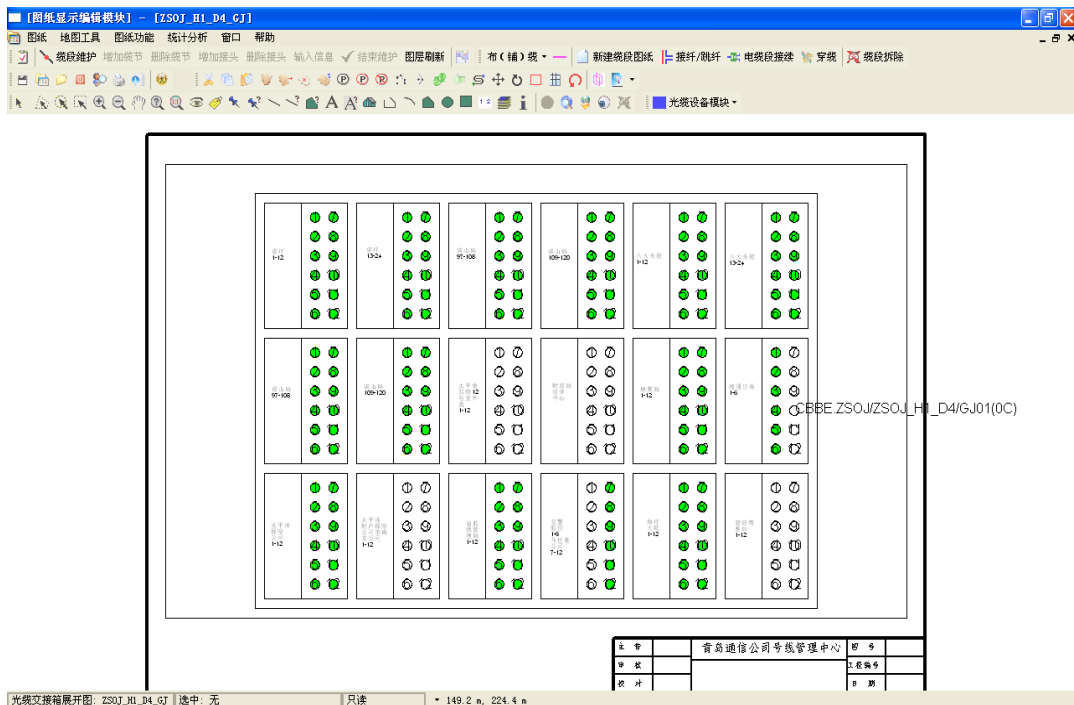

### •人孔卡片管理

Ø 人孔卡片的创建

Ø 管孔的占用、使用情况

Ø 人孔卡片的前后漫游

Ø 人孔卡片与管道杆路图上人孔建立关联

## 光缆资源管理

光缆资源包括 ODF、光缆交接箱、光缆分纤盒、光缆、光缆段、光缆接头、光缆纤芯等光缆资源。

- 光缆资源创建、编辑、查询和删除
- 路由/分布管理

Ø 对光缆资源在地理空间上的实际地理分布、路由和连接关系进行管理

- 占孔/挂缆管理

Ø 光缆敷设

Ø 光缆占孔/挂缆

- 设备展开图管理

## 电缆资源管理

电缆资源包括 MDF、电缆交接箱、电缆分线盒/箱、电缆、电缆段、电缆分歧接头、充气、封堵、传感器等电缆资源。

- 电缆资源创建、编辑、查询和删除

- 路由/分布管理

- Ø 对电缆资源在地理空间上的实际地理分布、路由和连接关系进行管理

- 占孔/挂缆管理

- Ø 电缆敷设

- Ø 电缆占孔/挂缆