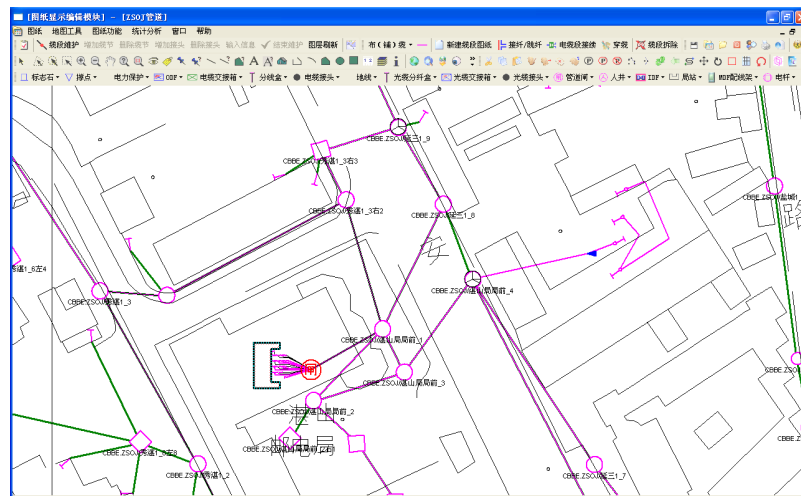

## 光缆资源管理

光缆资源包括 ODF、光缆交接箱、光缆分纤盒、光缆、光缆段、光缆接头、光缆纤芯等光缆资源。

- 光缆资源创建、编辑、查询和删除
- 路由/分布管理

Ø 对光缆资源在地理空间上的实际地理分布、路由和连接关系进行管理

- 占孔/挂缆管理

Ø 光缆敷设

Ø 光缆占孔/挂缆

- 设备展开图管理

## 电缆资源管理

电缆资源包括 MDF、电缆交接箱、电缆分线盒/箱、电缆、电缆段、电缆分歧接头、充气、封堵、传感器等电缆资源。

- 电缆资源创建、编辑、查询和删除

- 路由/分布管理

- Ø 对电缆资源在地理空间上的实际地理分布、路由和连接关系进行管理

- 占孔/挂缆管理

- Ø 电缆敷设

- Ø 电缆占孔/挂缆

## 空间资源管理

空间资源包括区域、局站、机房、基站、电话亭等资源。

- 空间资源创建、编辑、查询和删除

- 区域、局站地理分布维护

- 基站分布维护

- 机房平面图

- 机架展开图