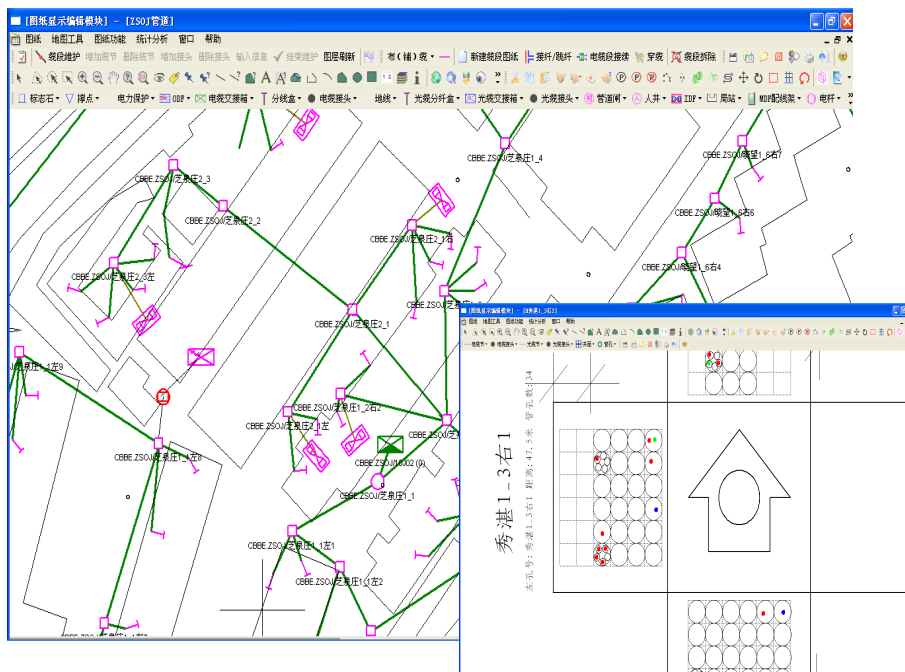

## 管道杆路资源管理

管道杆路资源包括管道、人孔、管孔、管道闸、吊线、电杆等资源设施。•管道杆路资源创建、编辑、查询和删除。

### •管道杆路图管理

Ø 管道

Ø 管道闸

Ø 人孔、管孔

Ø 吊线、电杆

### •人孔卡片管理

Ø 人孔卡片的创建

Ø 管孔的占用、使用情况

Ø 人孔卡片的前后漫游

Ø 人孔卡片与管道杆路图上人孔建立关联

## 光缆资源管理

光缆资源包括 ODF、光缆交接箱、光缆分纤盒、光缆、光缆段、光缆接头、光缆纤芯等光缆资源。

- 光缆资源创建、编辑、查询和删除
- 路由/分布管理

Ø 对光缆资源在地理空间上的实际地理分布、路由和连接关系进行管理

- 占孔/挂缆管理

Ø 光缆敷设

Ø 光缆占孔/挂缆

- 设备展开图管理